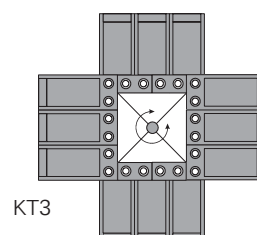

MODELL
KT2CC/KT3CC

Abb. Symbolbild KT2
inkl. Kubus und Kühler

Tischkarussell, drehbar
48 oder 72 Flaschen
mit Weinkühler

12 Ebenen, Bauhöhe 85cm
(inkl. Kubus 153 cm)

Abmessungen KT2cc

Abmessungen [in cm]	gefüllt mit Flasche 0,7l*
Breite	85
Höhe	85
Tiefe	85
Höhe inkl.. Kubus	153

Abmessungen KT3cc

Abmessungen [in cm]	Width without bottle / with bottle 0,7l*
Breite	94
Höhe	85
Tiefe	94
Höhe inkl. Kubus	153

*Maße können je nach Flasche variieren

Draufsicht

Weitere Informationen zum Modell und weiteren Produkten finden Sie unter www.rack-art.com.