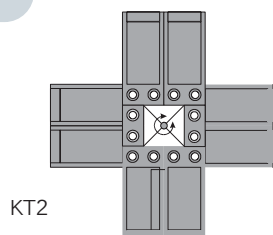

MODELL
KT2CC/KT3CC

Abb. Symbolbild KT2
inkl. Kubus und Kühler

Tischkarussell, drehbar
48 oder 72 Flaschen
mit Weinkühler

12 Ebenen, Bauhöhe 85cm
(inkl. Kubus 153 cm)

Abmessungen KT2cc

Abmessungen [in cm]	gefüllt mit Flasche 0,7l*
Breite	85
Höhe	85
Tiefe	85
Höhe inkl.. Kubus	153

Abmessungen KT3cc

Abmessungen [in cm]	Width without bottle / with bottle 0,7l*
Breite	94
Höhe	85
Tiefe	94
Höhe inkl. Kubus	153

*Maße können je nach Flasche variieren

Draufsicht

Weitere Informationen zum Modell und weiteren Produkten finden Sie unter www.rack-art.com.