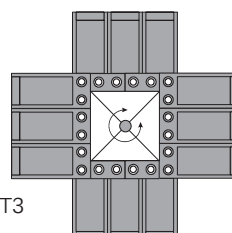

KT3

Weitere Informationen zum Modell und weiteren Produkten finden Sie unter www.rack-art.com.

Kontaktieren Sie uns 24/7 unter sales@rack-art.com.

rack-art™

www.rack-art.com