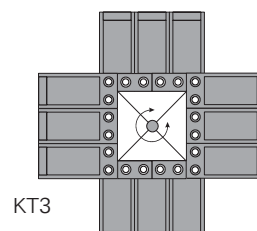

Draufsicht

Weitere Informationen zum Modell und weiteren Produkten finden Sie unter www.rack-art.com.

Kontaktieren Sie uns 24/7 unter sales@rack-art.com.

rack-art™

www.rack-art.com