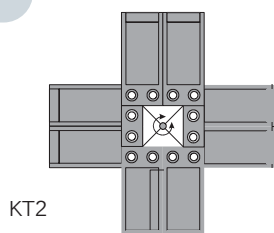

Draufsicht

KT2