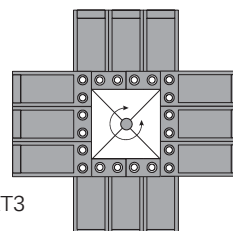

KARUSSELLMODELL TISCH

MODELL
KT2C/KT3C

Abb. Symbolbild KT2

Abb. Symbolbild KT2
inkl. Kubus

Tischkarussell, drehbar 48 oder 72 Flaschen

12 Ebenen, Bauhöhe 85cm
(inkl. Kubus 153 cm)

Abmessungen KT2

Abmessungen [in cm]	gefüllt mit Flasche 0,7l*
Breite	85
Höhe	85
Tiefe	85
Höhe inkl. Kubus	153

Abmessungen KT3

Abmessungen [in cm]	gefüllt mit Flasche 0,7l*
Breite	94
Höhe	85
Tiefe	94
Höhe inkl. Kubus	153

*Maße können je nach Flasche variieren

Draufsicht

KT2

KT3

Weitere Informationen zum Modell und weiteren Produkten finden Sie unter www.rack-art.com.

12 Ebenen, Bauhöhe 85cm
(inkl. Kubus 153 cm)

Abmessungen KT2

Abmessungen [in cm]	gefüllt mit Flasche 0,7l*
Breite	85
Höhe	85
Tiefe	85
Höhe inkl. Kubus	153

Abmessungen KT3

Abmessungen [in cm]	gefüllt mit Flasche 0,7l*
Breite	94
Höhe	85
Tiefe	94
Höhe inkl. Kubus	153